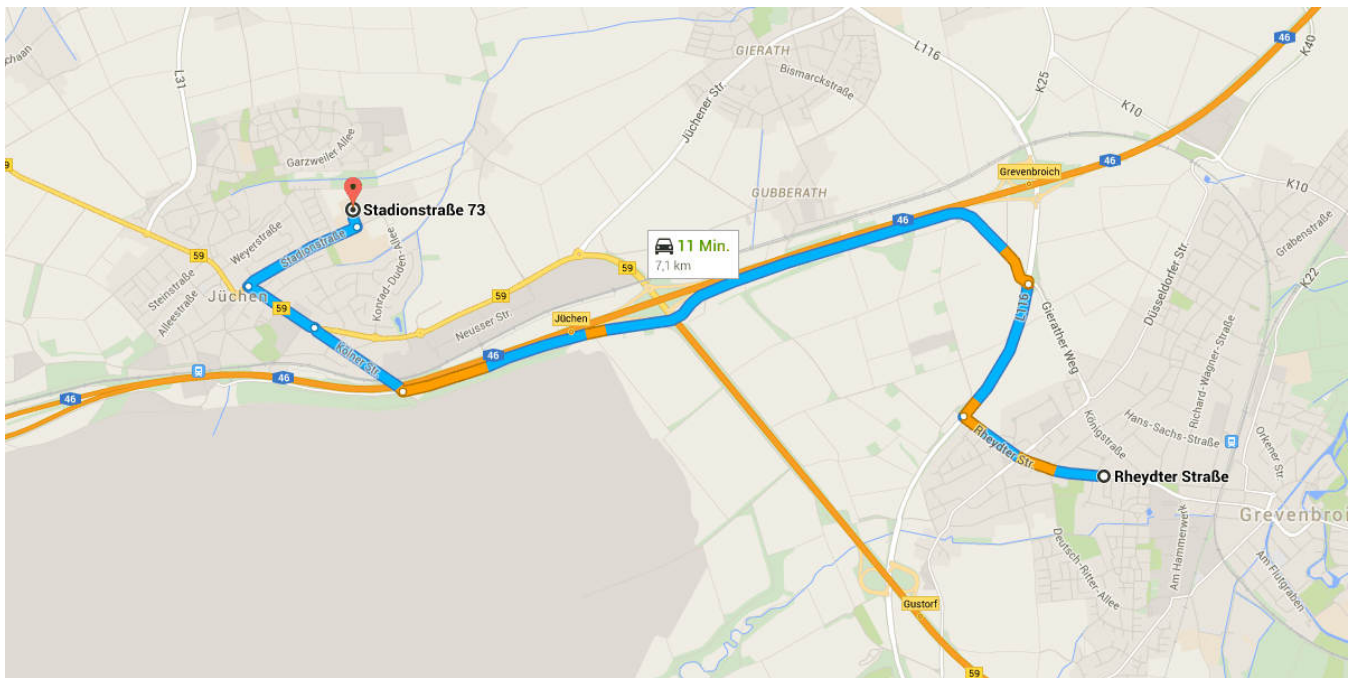

Mit dem Auto 7,1 km, 10 Min.

Route von Rheydter Straße nach Stadionstraße 73

○ Rheydter Straße

41515 Grevenbroich

1. Auf Rheydter Str. nach Westen Richtung Hebbelstraße starten

850 m

2. Rechts abbiegen auf L116

800 m

3. 1. Abzweigung links nehmen

3,7 km

4. Rechts abbiegen auf Kölner Str.

600 m

5. Links abbiegen auf Kölner Str./B59

400 m

6. Rechts abbiegen auf Stadionstraße

650 m

7. Nach links abbiegen, um auf Stadionstraße zu bleiben

Das Ziel befindet sich auf der rechten Seite.

51 m

○ Stadionstraße 73

41363 Jüchen

Die Route dient nur zu Planungszwecken. Es ist möglich, dass die Verkehrsverhältnisse aufgrund von Baustellen, Verkehr, Wetter oder anderen Ereignissen von den in der Karte dargestellten Suchergebnissen abweichen können. Sie sollten daher Ihre Route entsprechend planen. Sie müssen alle Zeichen oder Hinweise bezüglich Ihrer Route beachten.